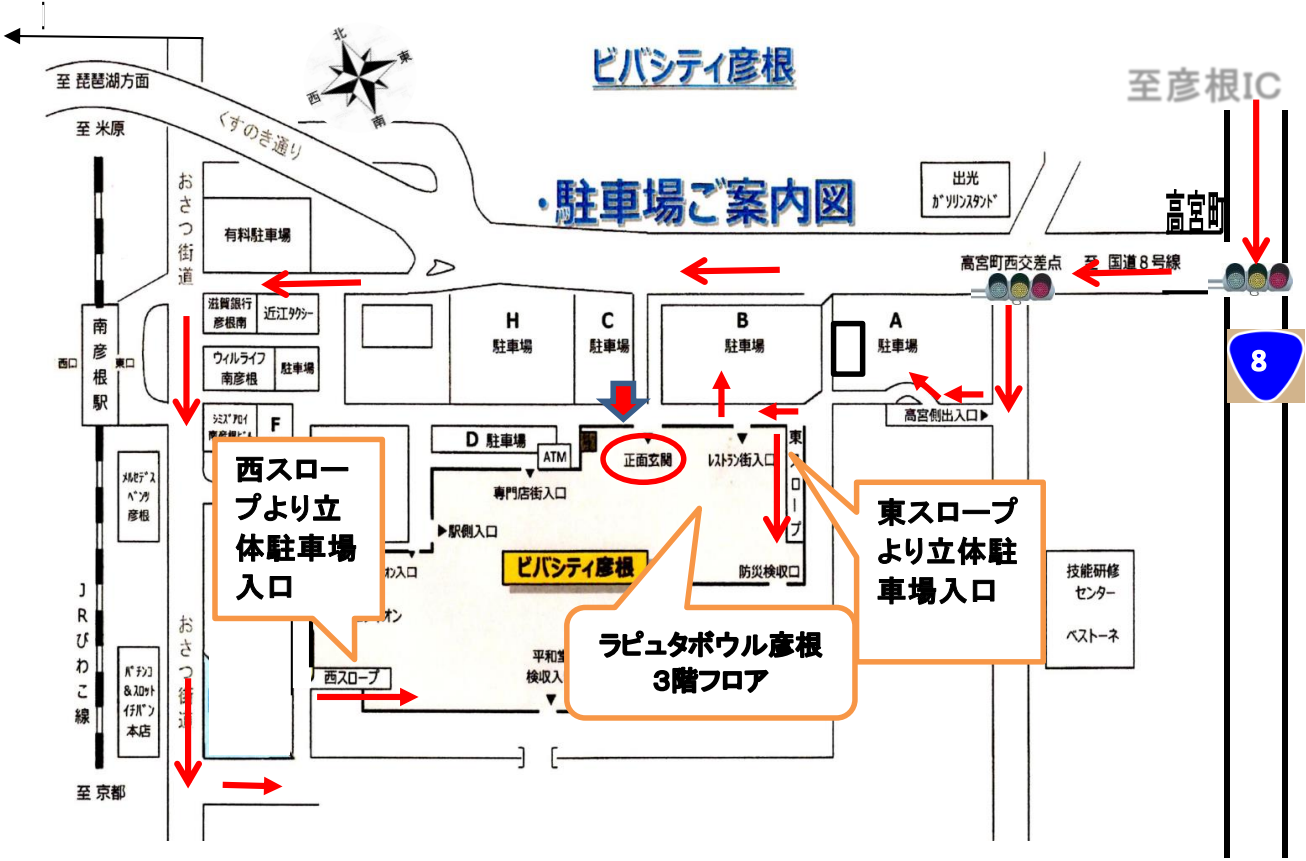

ラピュタポウル彦根の案内図

- ①名神高速道路彦根 I C から大津方面へ国道8号線高宮町交差点を右折し琵琶湖方面へ進む。
- ②高宮町西交差点を左折後すぐに右折し、さらに右折して敷地内に入る。
(または、直進後左折して南彦根駅側からも可能)
- ③屋外、立体いずれも駐車可能です。立体駐車場は開場15分前に入口が開きます。

3

9 45

- エレベーター
- エスカレーター
- トイレ
- 多目的トイレ
- パウダールーム
- 出入口