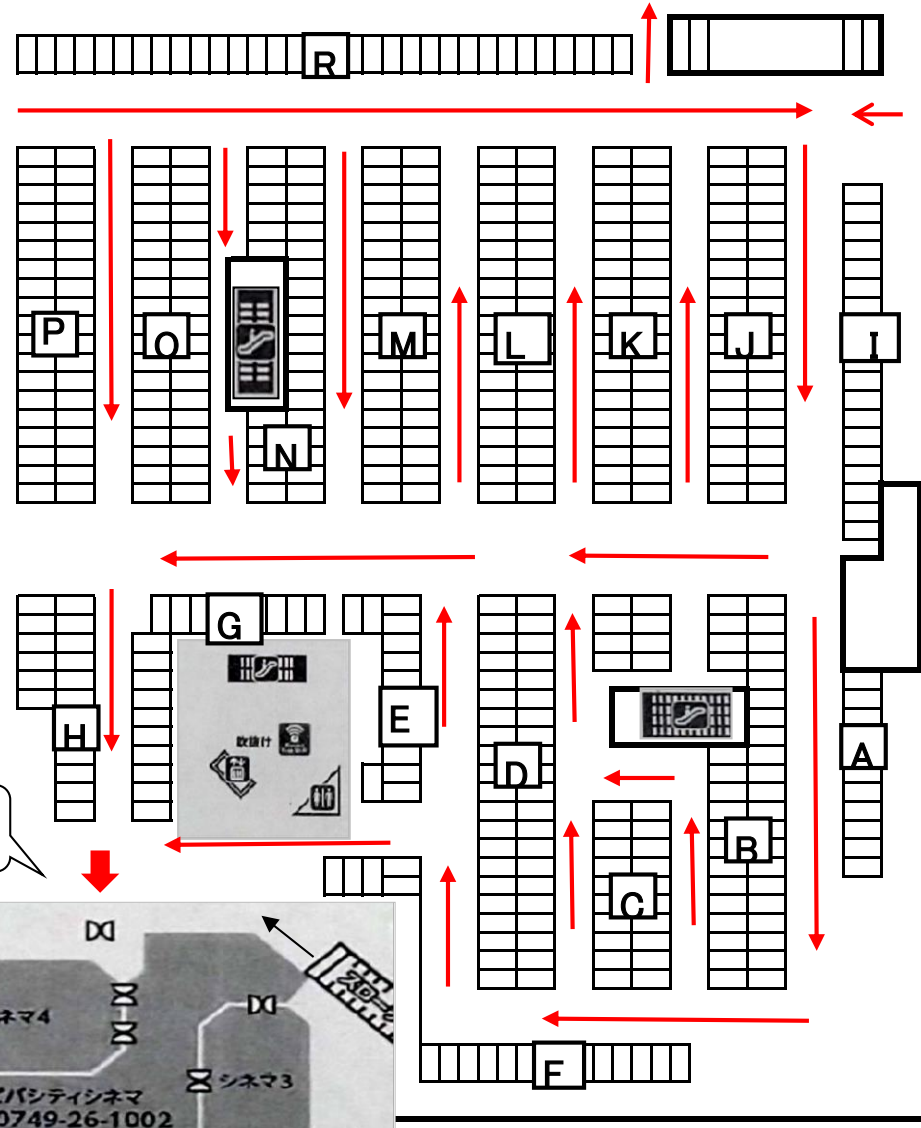

ラピュタポウル彦根の案内図

- ①名神高速道路彦根 I C から大津方面へ国道8号線高宮町交差点を右折し琵琶湖方面へ進む。
- ②高宮町西交差点を左折後すぐに右折し、さらに右折して敷地内に入る。
(または、直進後左折して南彦根駅側からも可能)
- ③屋外、立体いずれも駐車可能です。立体駐車場は開場15分前に入口が開きます。

3

9 45

- エレベーター
- エスカレーター
- トイレ
- 多目的トイレ
- パウダールーム
- 出入口